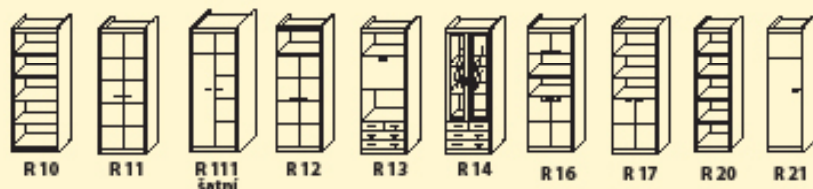

Kancelářský nábytek

Užitné vlastnosti kancelářského nábytku:

- vysoká odolnost povrchu proti mechanickému poškození
- tepelná a barevná stálost
- variabilita při sestavování interiérů

R 10	regál	2.878,-
š x v x h	72 x 194 x 36	
R 11	skříň	4.159,-
š x v x h	72 x 194 x 36	
R 111 D	skříň šatní	5.701,-
š x v x h	72 x 194 x 60	
R 12	skříň s nikou	4.130,-
š x v x h	72 x 194 x 36	
R 13	skříň barová	4.999,-
š x v x h	72 x 194 x 36	

R 14	knihovna	5.863,-
š x v x h	72 x 194 x 36	
R 16	skříň kombinovaná	3.940,-
š x v x h	72 x 194 x 36	
R 17	skříň kombinovaná	3.350,-
š x v x h	72 x 194 x 36	
R 20	regál	2.481,-
š x v x h	55 x 194 x 36	
R 21	skříň šatní	3.109,-
š x v x h	55 x 194 x 36	