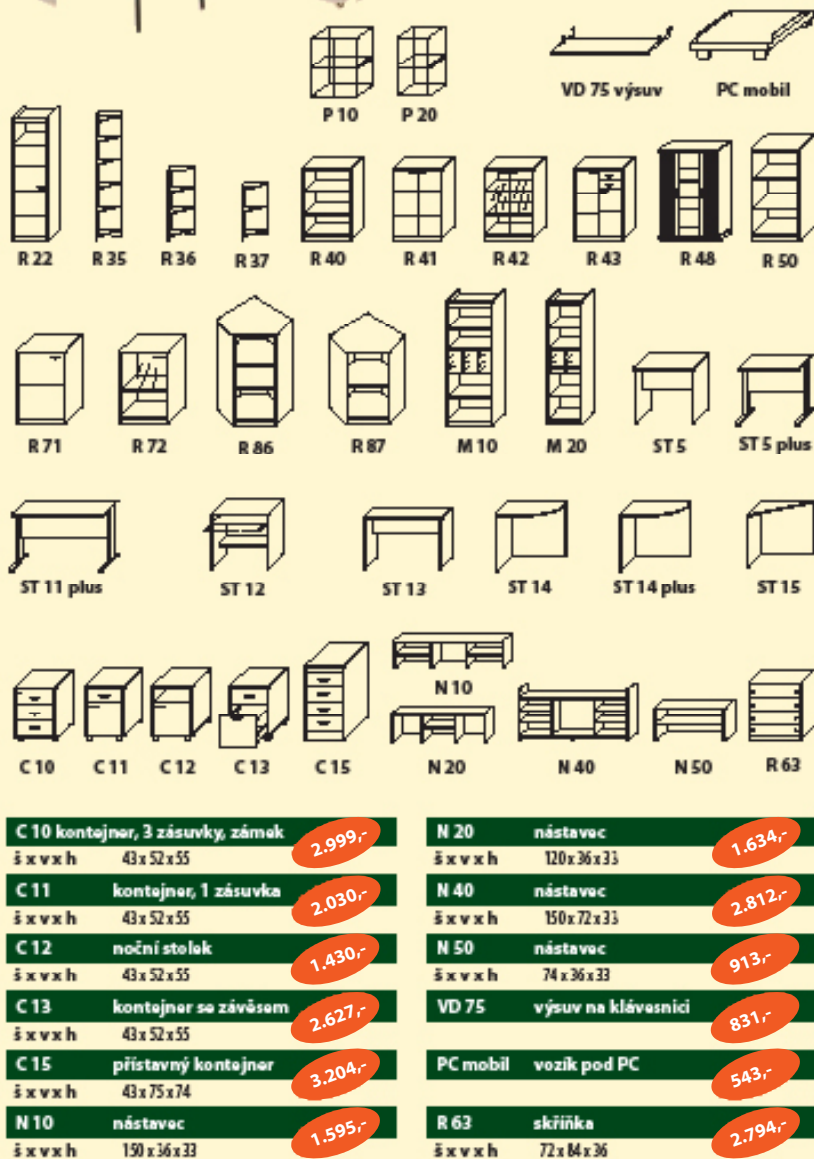

BAREVNÉ ODSTÍNY SE MOHOU OD SKUTEČNÝCH BAREV V DŮSLEDKU TISKU MÍRNĚ ODLIŠOVAT.

VOLEJTE ZDARMA 800-132 251